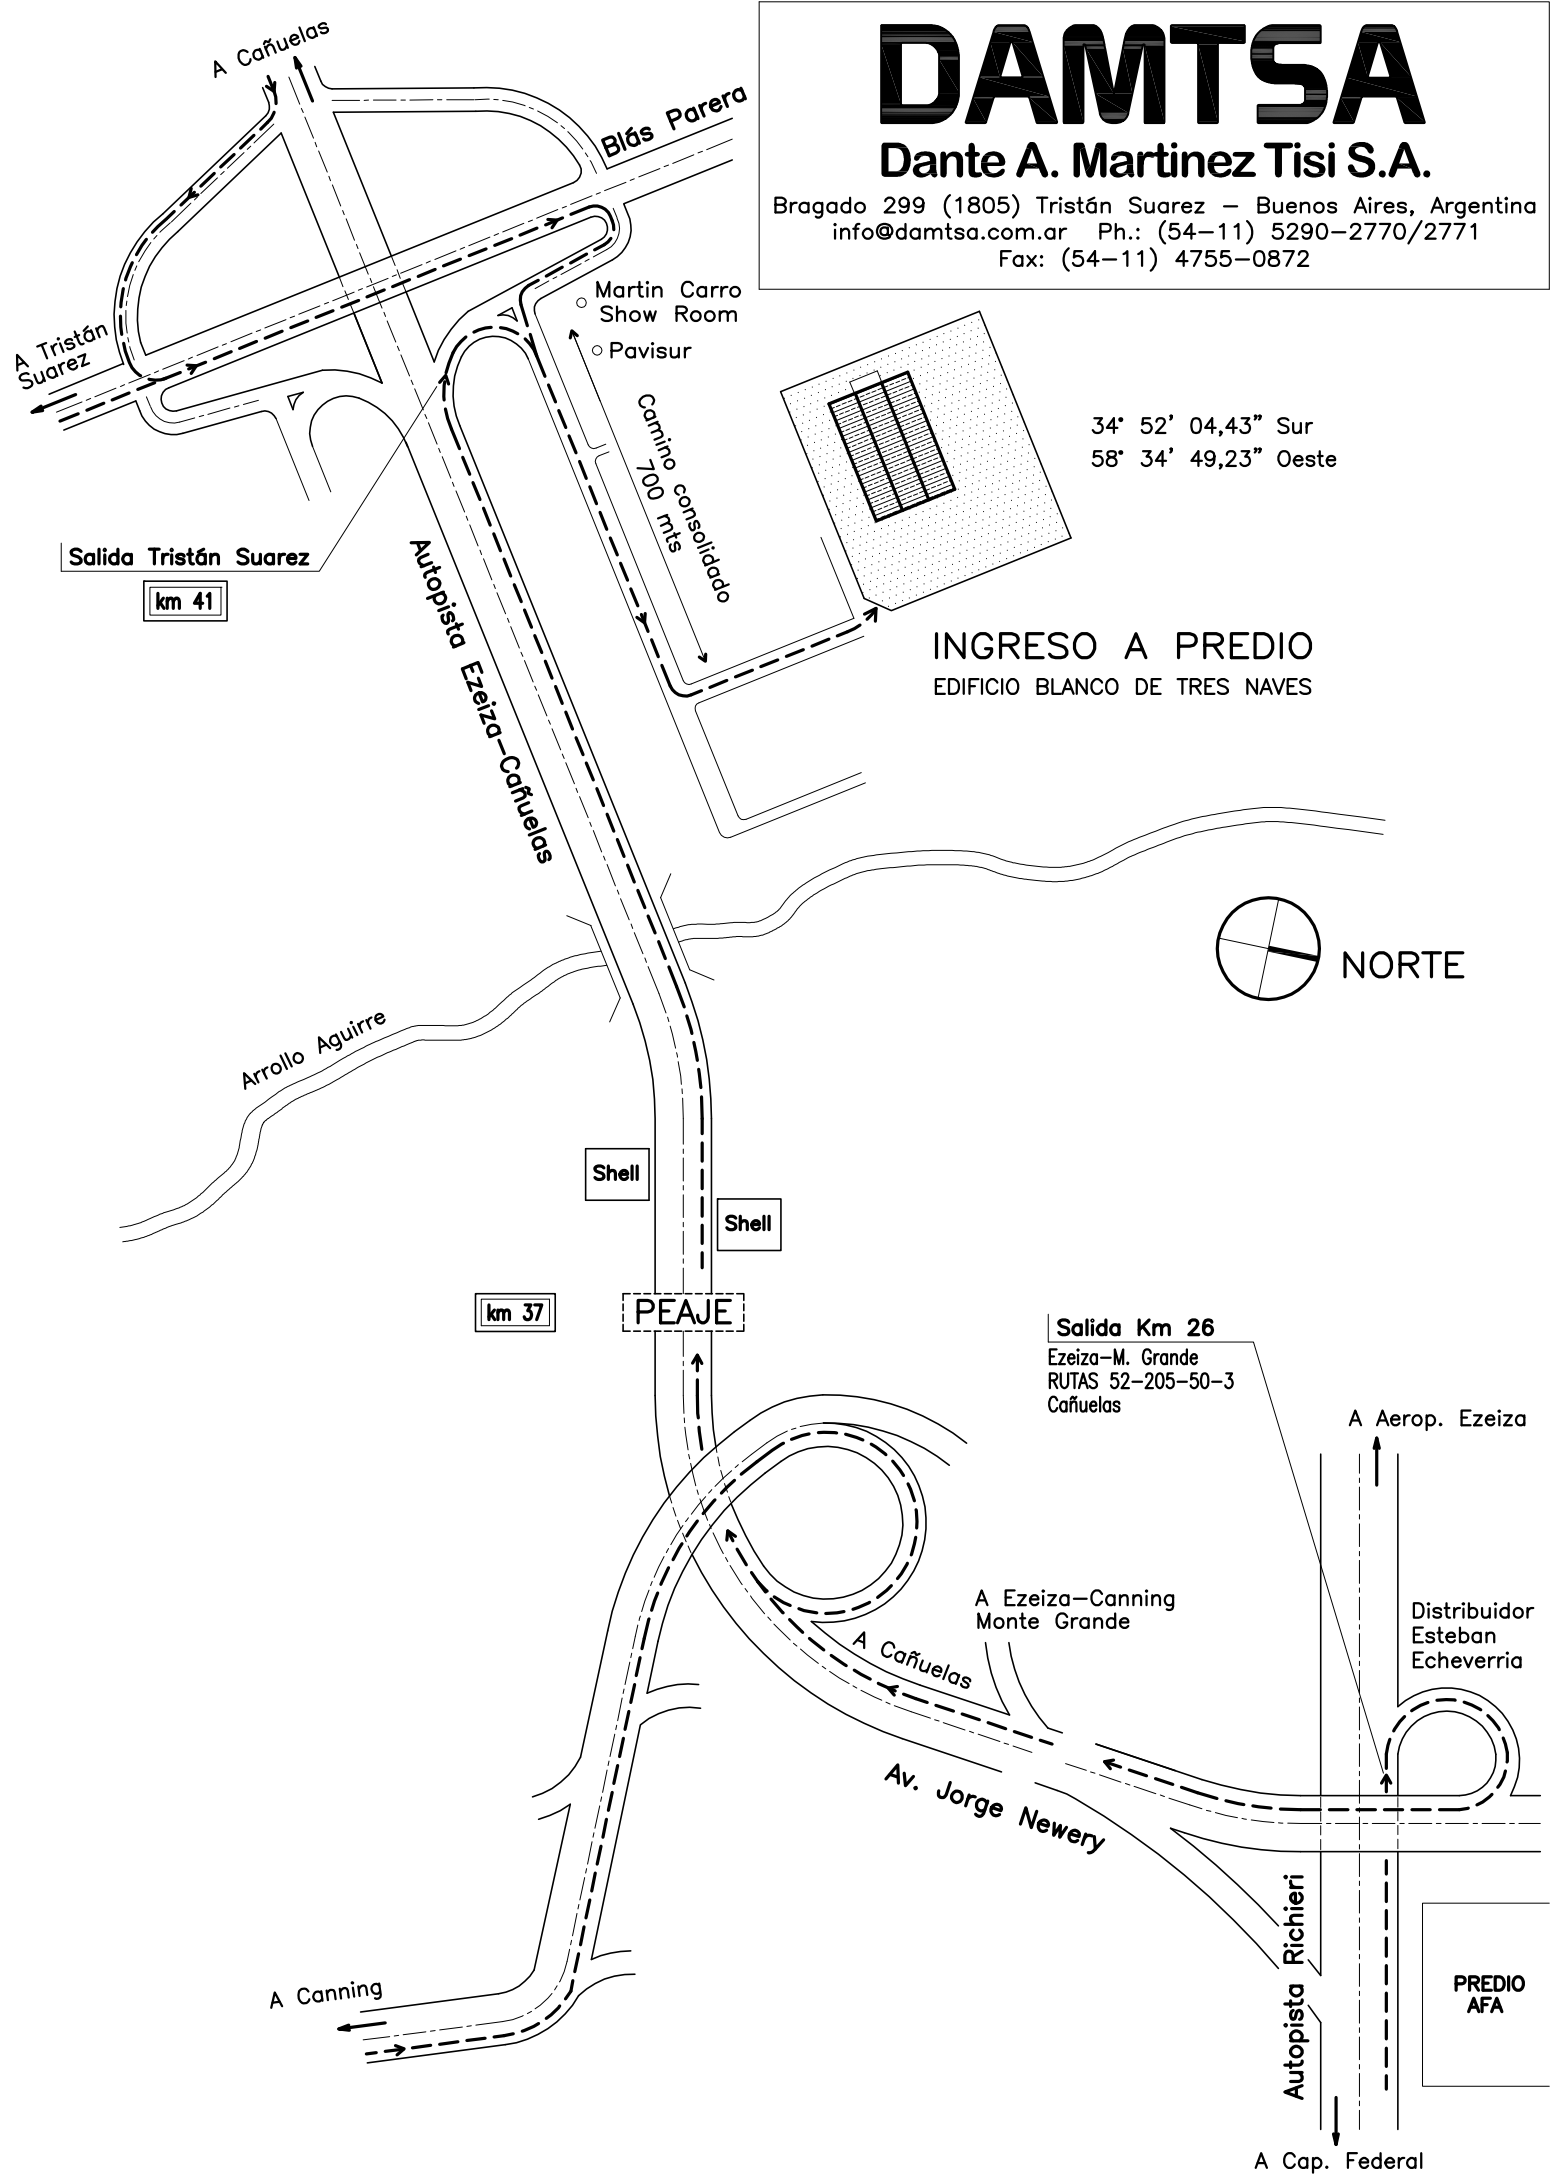

DAMTSA

Dante A. Martinez Tisi S.A.

Bragado 299 (1805) Tristán Suarez – Buenos Aires, Argentina
info@damtsa.com.ar Ph.: (54-11) 5290-2770/2771
Fax: (54-11) 4755-0872

34° 52' 04,43" Sur
58° 34' 49,23" Oeste

INGRESO A PREDIO
EDIFICIO BLANCO DE TRES NAVES

Salida Km 26
Ezeiza-M. Grande
RUTAS 52-205-50-3
Cañuelas

A Aerop. Ezeiza

Distribuidor
Esteban
Echeverria

A Ezeiza-Canning
Monte Grande

Av. Jorge Newbery

Autopista Richieri

PREDIO
AFA

A Cap. Federal